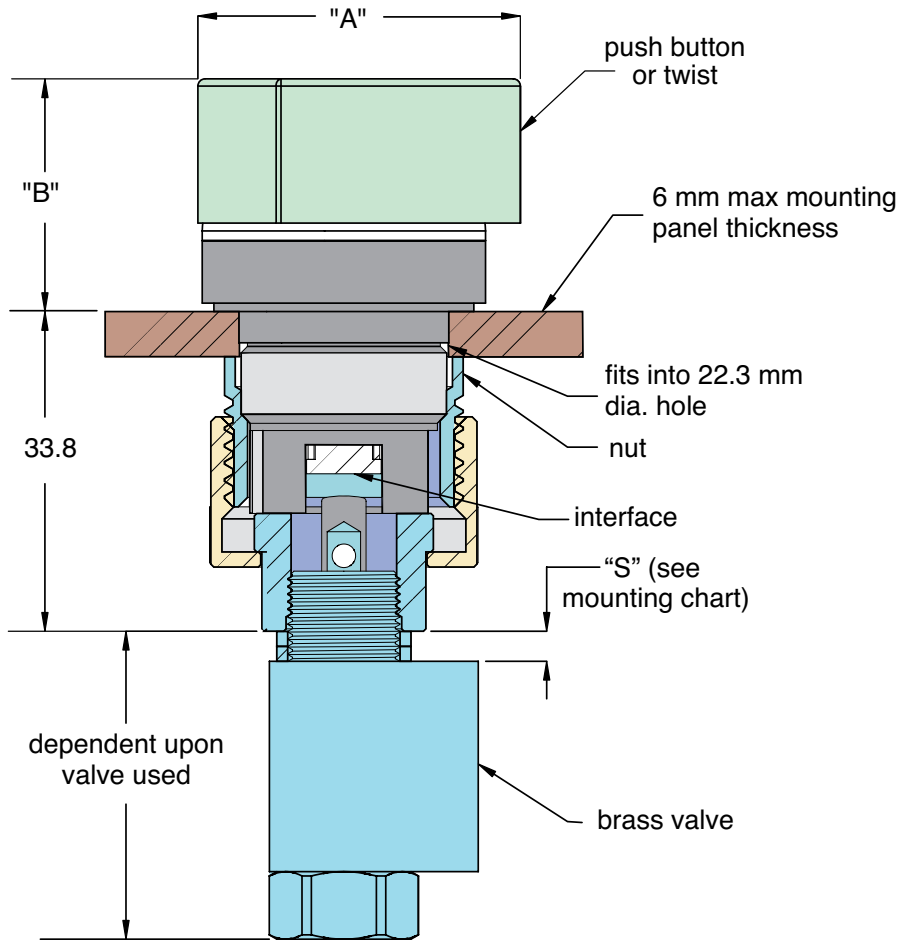

Size 22 mm Actuators

M-PB-22-X Adapter			
Actuator	Adapter	„A“	„B“
P22-P2F-	M-PB-22-P	30.5	11.4
P22-P2E-	M-PB-22-P	30.5	16.5
P22-P2M-	M-PB-22-P	40.6	21.6
P22-L3M-	M-PB-22-K	36.8	25.4
P22-L4M-	M-PB-22-K	36.8	30.5
P22-T2T-	M-PB-22-T	30.5	23.5
P22-T3T-	M-PB-22-T	30.5	23.5
P22-T3K-	M-PB-22-T	30.5	25.4
P22-K3K-	M-PB-22-T	30.5	25.4

Spacer Requirements	
Valves	
HV-3, -4, MAV-2, -2P, -2R, -3R, -3, -3P	„S“ None
GV-2, -3 MAVO-2, -3 MJV-2, -3 MJVO-2, -3	3.2
MAV-4, -4D MJV-4, -4D	None
ES-1 FV-3, -3P, -3D, -3DP FV-4, -4P, -4D, -4DP FV-5, -5P, -5D, -5DP	3.2